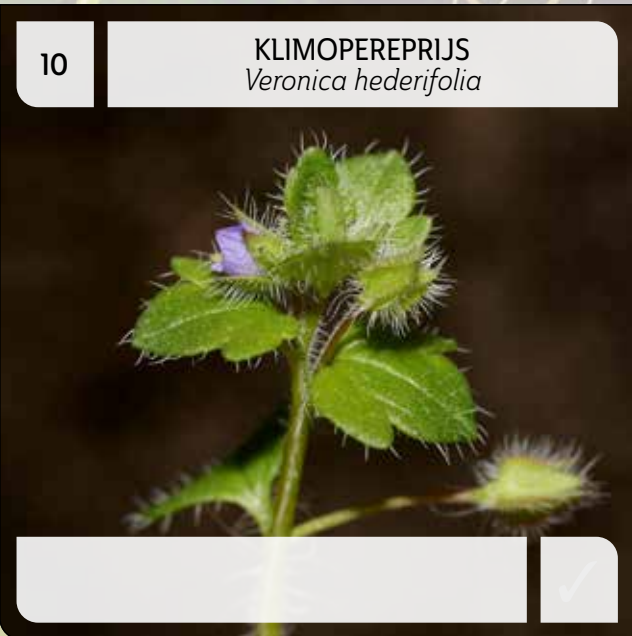

Naar een idee van Thal Jonas. Foto's André Biemans, Germaine Cornet, Iris Keizer, Katholieke Universiteit Leuven, Wikipedia Commons; illustratie Joris Smidt.

9

PAARSE DOVENETEL  
*Lamium purpureum*

# Maart

12

GEHOORNDE KLAVERZURING  
*Oxalis corniculata*

10

KLIMOPEREPRIJS  
*Veronica hederifolia*

13

PAARDENBLOEM  
*Taraxacum officinale*

11

GEWONE REIGERSBEK  
*Erodium cicutarium*

Hortus  
*botanicus*  
LEIDEN

Rapenburg 73  
2311 GJ Leiden  
T +31 (0)71 527 51 44  
www.hortusleiden.nl

 /stoeplantjes

 stoeplantjes

 @stoeplantjes

 stoeplantjes.nl